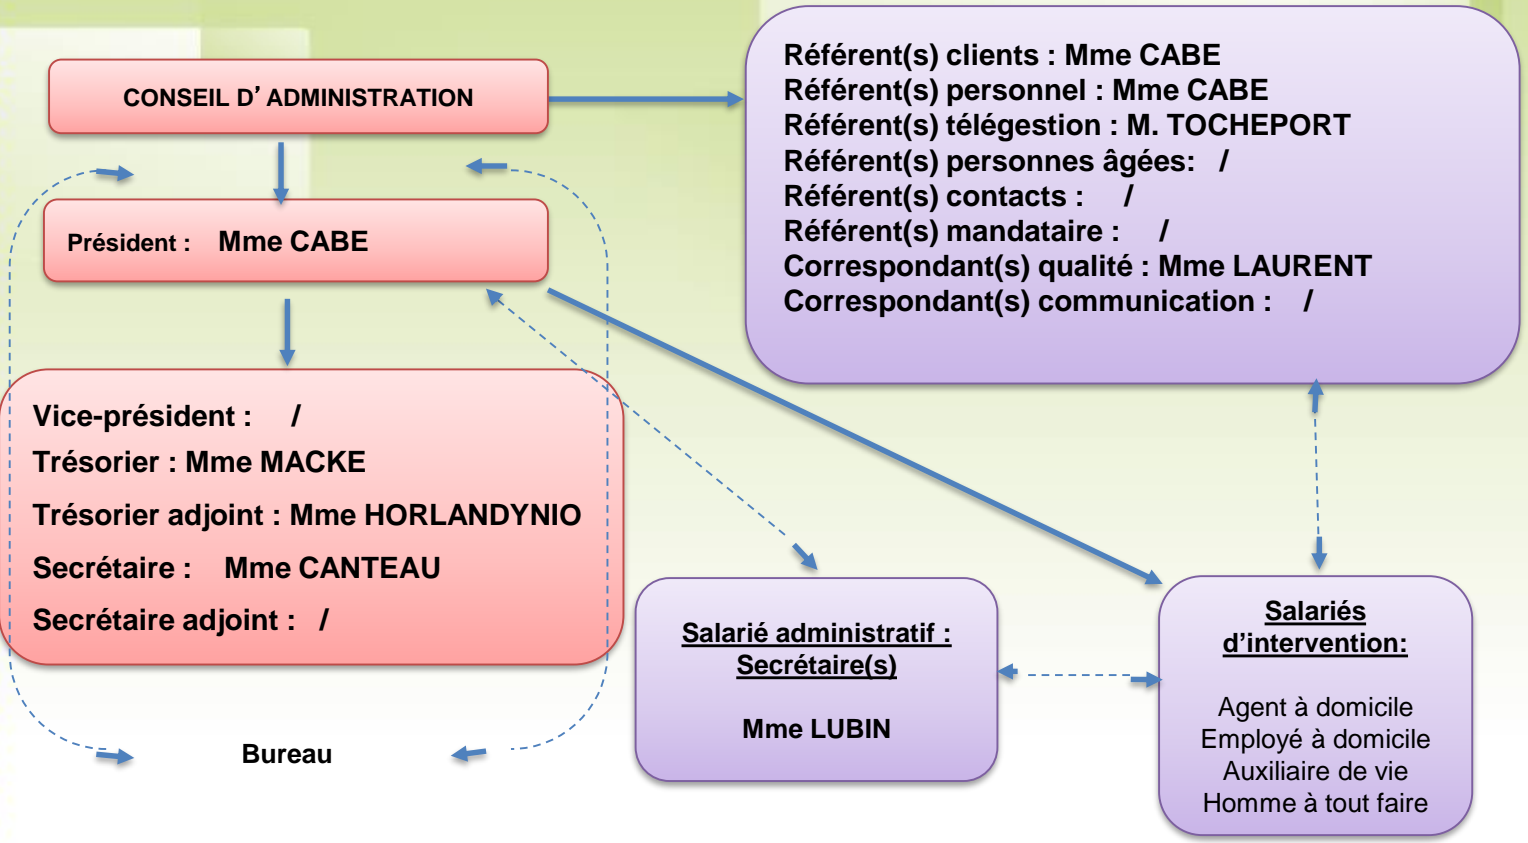

Services proposés par notre association

AUTONOMIE

- Aide et accompagnement de sénior
- Aide et accompagnement de personne en situation de handicap
- Aide aux aidants
- Garde de jour et de nuit
- Ménage, entretien du linge, courses
- Téléassistance FILIEN ADMR

FAMILLE

- Garde d'enfants à domicile
- Aide et accompagnement aux familles

DOMICILE

- Ménage, repassage
- Petit bricolage
- Petit jardinage

Zone d'intervention

Arthez-d'Armagnac
 Arue
 Arx
 Baudignan
 Betbezer-d'Armagnac
 Bostens
 Bourdalat
 Bourriot-Bergonce
 Cachan
 Canenx-et-Réaut
 Créon-d'Armagnac
 Escalans

Rimbez-et-Baudiets
 Roquefort
 St-Avit
 St-Cricq-Villeneuve
 Ste-Foy
 St-Gein
 St-Gor
 St-Julien-d'Armagnac
 St-Justin
 Sarbazan
 Vielle-Soubiran
 Villeneuve-de-Marsan

Organigramme de l'association :

Plan d'accès :